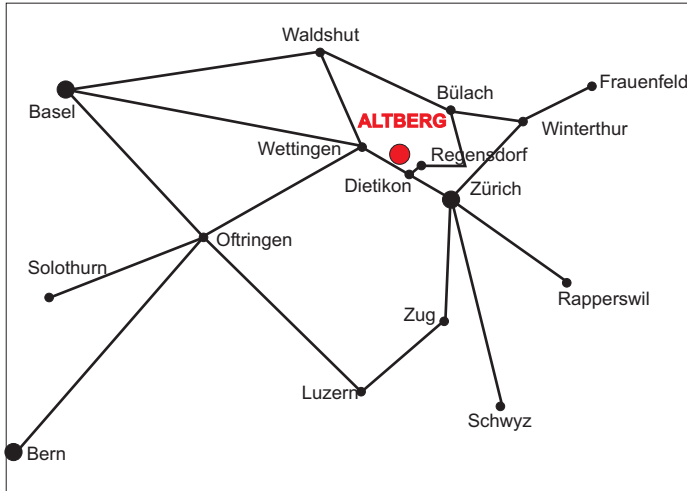

Gabriela Hintermann
 8114 Dänikon ZH
 Telefon 044 844 23 19
 www.waldschenke-altberg.ch

Wegbeschrieb zur Waldschenke Altberg von Dällikon

Marschzeit ab Parkplatz
 ca. 45 Minuten.

Öffnungszeiten	Im Sommer	Im Winter
Montag	09.00 - 21.00 *	09.00 - 19.00 *
Dienstag	Ruhetag	Ruhetag
Mittwoch	09.00 - 21.00 *	09.00 - 19.00 *
Donnerstag	09.00 - 21.00 *	09.00 - 19.00 *
Freitag	09.00 - 21.00 *	09.00 - 19.00 *
Samstag	09.00 - 21.00 *	09.00 - 19.00 *
Sonntag & Feiertage	08.30 - 18.00	08.30 - 18.00

* Auf Reservation bleibt die Waldschenke am Abend auch länger geöffnet.