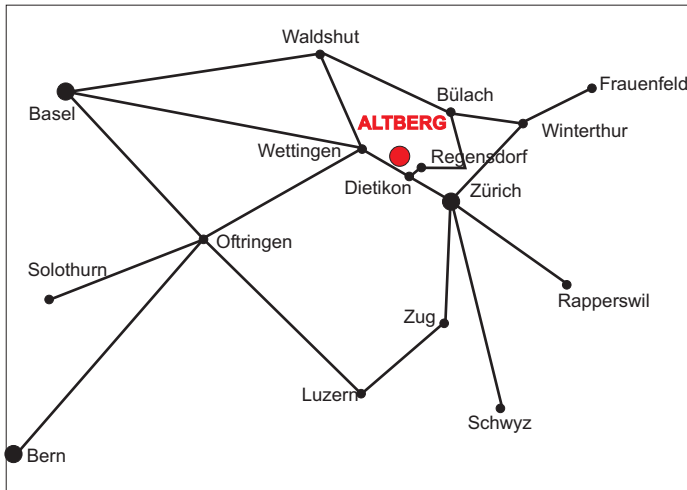

Gabriela Hintermann  
 8114 Dänikon ZH  
 Telefon 044 844 23 19  
 www.waldschenke-altberg.ch

## Wegbeschrieb zur Waldschenke Altberg von Geroldswil

Marschzeit ab Parkplatz  
 ca. 30 Minuten.

Öffnungszeiten	Im Sommer	Im Winter
Montag	09.00 - 21.00 *	09.00 - 19.00 *
Dienstag	Ruhetag	Ruhetag
Mittwoch	09.00 - 21.00 *	09.00 - 19.00 *
Donnerstag	09.00 - 21.00 *	09.00 - 19.00 *
Freitag	09.00 - 21.00 *	09.00 - 19.00 *
Samstag	09.00 - 21.00 *	09.00 - 19.00 *
Sonntag & Feiertage	08.30 - 18.00	08.30 - 18.00

\* Auf Reservation bleibt die Waldschenke am Abend auch länger geöffnet.